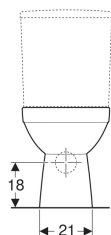

Підлоговий унітаз Geberit Selnova Square для змивного бачка зовнішнього монтажу поличного типу, воронкоподібний, горизонтальний випуск, напівзакрита форма, Rimfree

Приклад зображення

Призначення

- Для змивних бачків зовнішнього монтажу поличного типу

Характеристики

- Підлоговий
- Воронкоподібний унітаз

- Rimfree
- Об'єм води для змиву 4 л
- Горизонтальний випуск
- Напівзакрита форма

Технічні дані

Матеріал | Сантехнічний фарфор

Обсяг постачання

- Керамічний унітаз