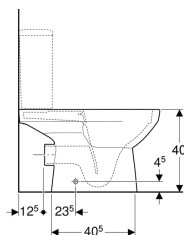

Підлоговий унітаз Geberit Selnova Square для змивного бачка зовнішнього монтажу поличного типу, воронкоподібний, горизонтальний випуск, напівзакрита форма, Rimfree

Приклад зображення

Призначення

- Для змивних бачків зовнішнього монтажу поличного типу

Характеристики

- Підлоговий
- Воронкоподібний унітаз

- Rimfree
- Об'єм води для змиву 4 л
- Горизонтальний випуск
- Напівзакрита форма

Технічні дані

Матеріал | Сантехнічний фарфор

Обсяг постачання

- Керамічний унітаз