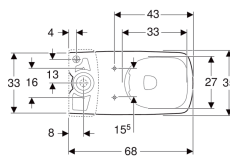

Підлоговий унітаз Geberit Selnova Square для змивного бачка зовнішнього монтажу поличного типу, воронкоподібний, горизонтальний випуск, напівзакрита форма, Rimfree

Приклад зображення

Призначення

- Для змивних бачків зовнішнього монтажу поличного типу

Характеристики

- Підлоговий
- Воронкоподібний унітаз

- Rimfree
- Об'єм води для змиву 4 л
- Горизонтальний випуск
- Напівзакрита форма

Технічні дані

Матеріал | Сантехнічний фарфор

Обсяг постачання

- Керамічний унітаз

- Комплект кріплень

Замовити додатково

- Змивний бачок

- Сидіння з кришкою для унітаза

Арт. №	Колір / поверхня	В	Н	Т
501.563.01.7	Білий	35 см	40 см	68 см

Приладдя

- Комплект для під'єднання Geberit для підлогового унітаза
- З'єднувальне коліно Geberit 90°